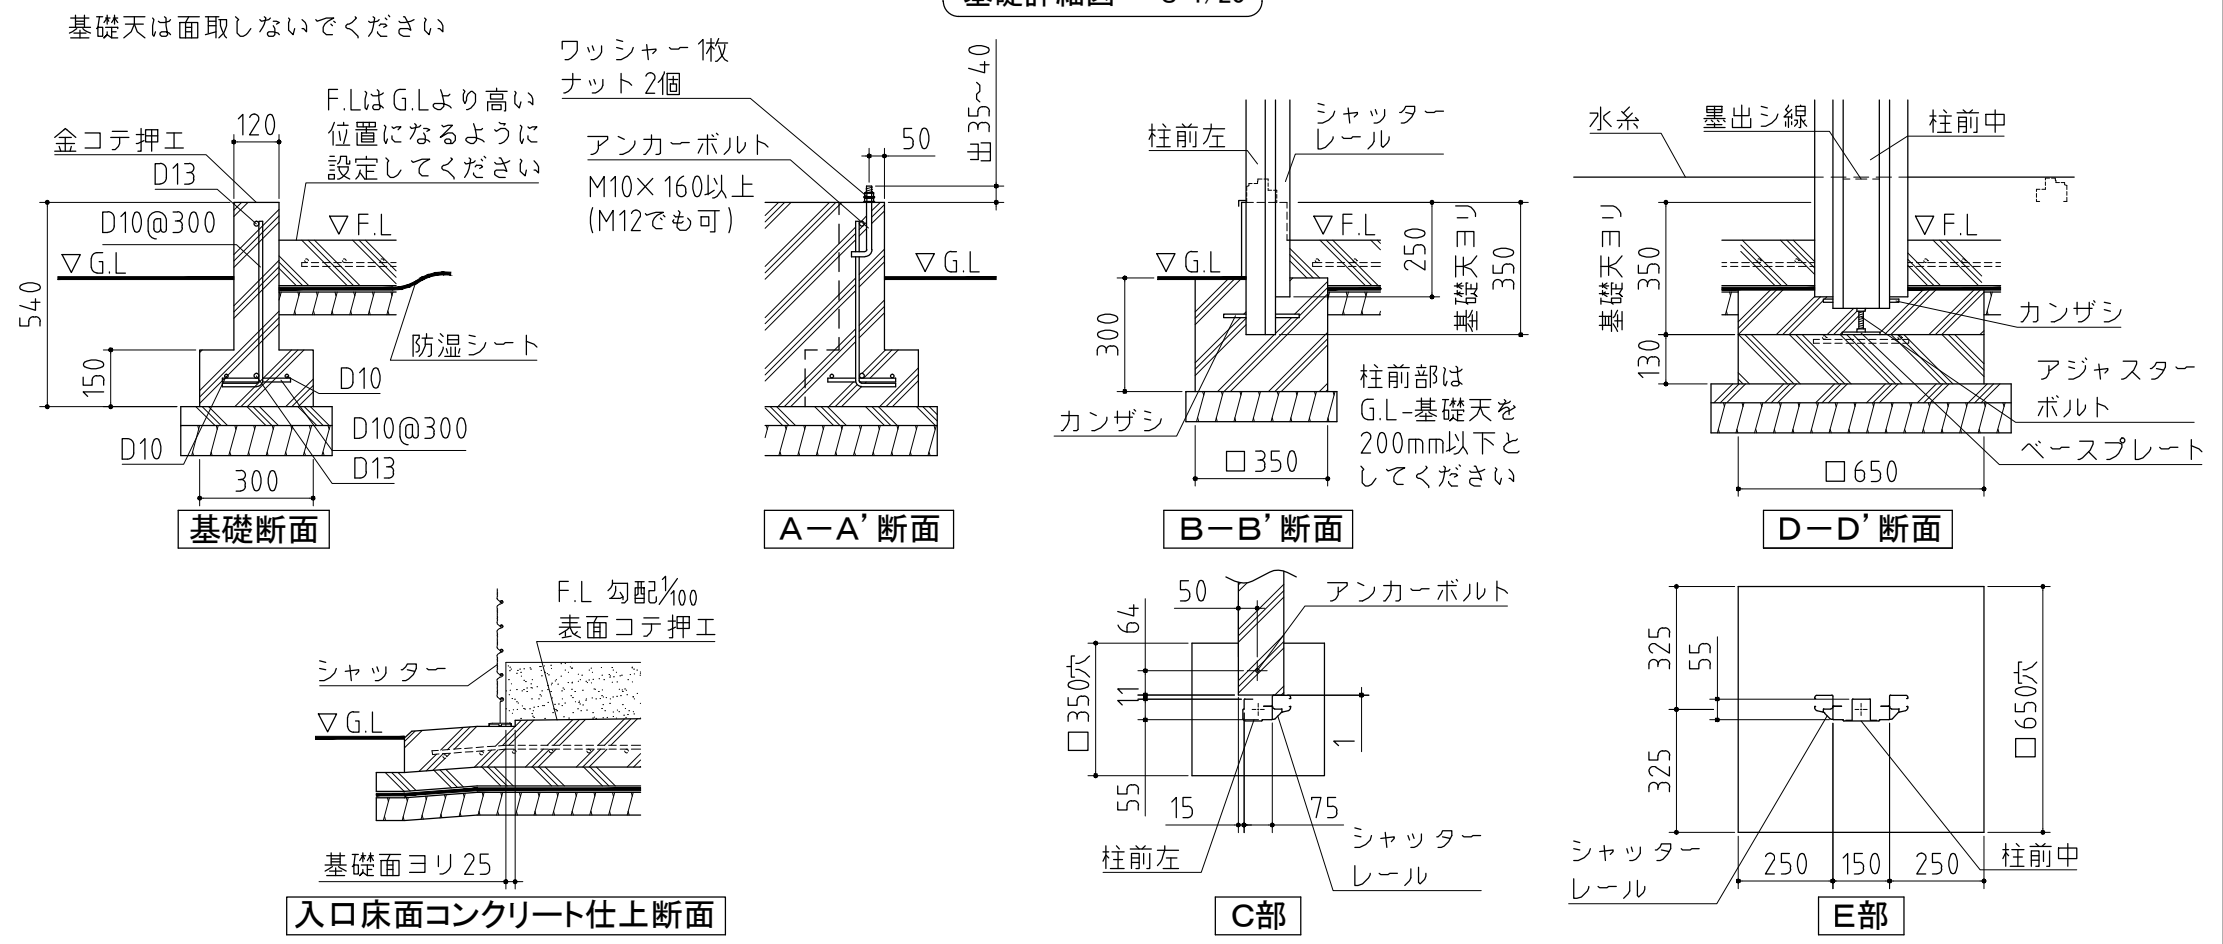

⚠ 注意  
アンカーボルトは布基礎芯ではありません。  
×・・・アンカーボルト位置を示す。

基礎詳細図 S=1/20

基礎図 <縮尺> S=1/50  
～豪雪型～  
機種名 FM-2226SD・HDL-2  
※寒冷地等は地域の実情に合わせた基礎にして下さい。